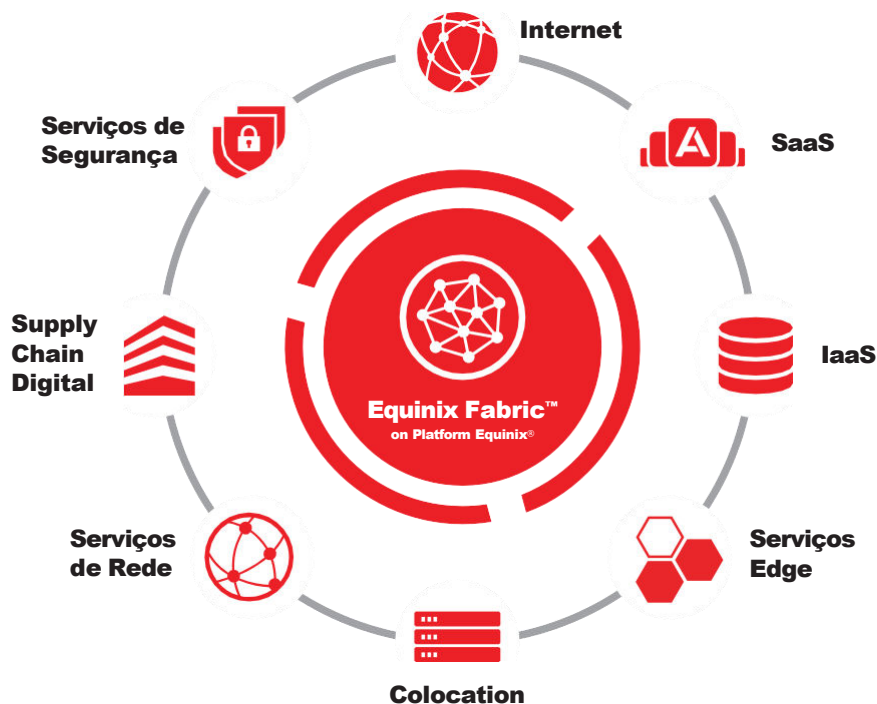

Conecte sua infraestrutura digital à velocidade do software

Expanda seus serviços globalmente sem nenhum gasto extra para atender a demanda do cliente, criar novos fluxos de receita e impulsionar a inovação.

Como os negócios digitais se conectam

Agrupe sua infraestrutura distribuída e interconecte-se a milhares de clientes, parceiros e provedores de serviços de rede, armazenamento, computação e aplicações de alto nível do mundo inteiro usando o Equinix Fabric.

As Interconexões sob demanda e definidas por software viabilizadas pelo Equinix Fabric em toda a Platform Equinix® impulsionam seu sucesso, aumentando a segurança, velocidade, flexibilidade e agilidade de toda a sua infraestrutura digital. Agregue valor de novas maneiras enquanto reduz o custo e a carga de gerenciar todas as suas conexões de infraestrutura por meio de uma só conexão com o mundo. O Equinix Fabric está disponível em mais de 45 áreas metropolitanas em cinco continentes.

Características

Velocidade

Provisione novas Interconexões definidas por software para seus clientes em minutos (em vez de meses) por meio de um portal ou APIs para responder mais rapidamente às demandas de negócios e expandir o portfólio de produtos.